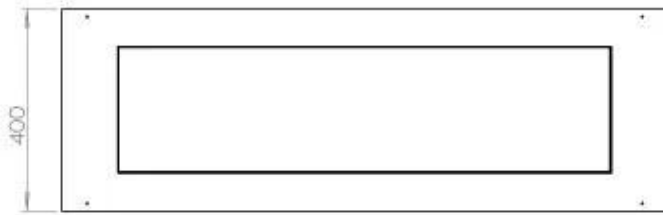

Dimensionen

Länge/Breite	120 cm
Tiefe	40 cm
Gewicht	35 kg

Aussehen

Material	Stahl
Stahldicke	4 mm
Farbe	Schwarz
Inklusive Scheibe	Ja

FLA 3+ 990 mm

FLA 3 990 mm

PrimeFire 1000

Automatic burner