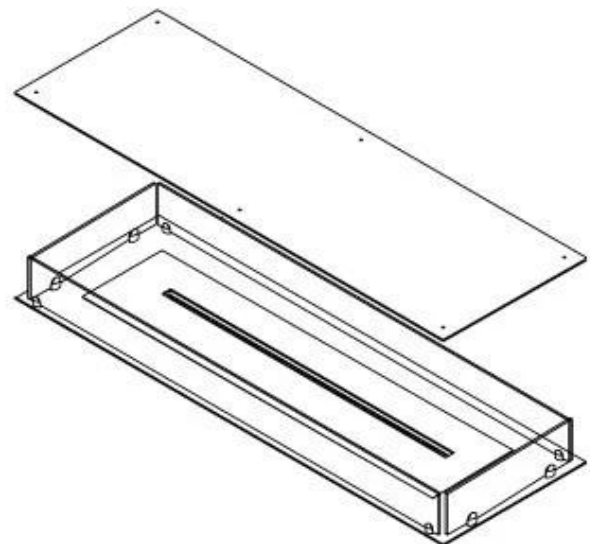

FOCO FOUR 1200

BIO-30-118

Foco Four 1200 ist ein vierseitiger Bioethanol Einbaukamin für die Wand. Sie können zwischen einem automatischen oder manuellen Brenner wählen.

TECHNISCHE SPEZIFIKATIONEN

Typ

Empfohlener Luftaustausch	1
Abzug/Schornstein	Nicht erforderlich
Montage	4-sided built-in bioethanol fireplace
Hersteller	Foco
Brennstoff	Bioethanol
Flammensicht	44,1
Verwendung	Indoor
Garantie	2 Jahre

Dimensionen

Länge/Breite	120 cm
Tiefe	40 cm
Gewicht	35 kg

Aussehen

Material	Stahl
Stahldicke	4 mm
Farbe	Schwarz
Inklusive Scheibe	Ja

FLA 3+ 990 mm

FLA 3 990 mm

PrimeFire 1000

Automatic burner