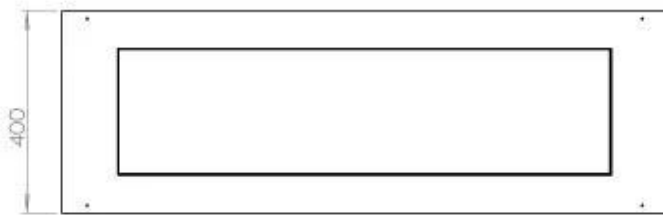

Dimensionen

Länge/Breite	120 cm
Tiefe	40 cm
Gewicht	35 kg

Aussehen

Material	Stahl
Stahldicke	4 mm
Farbe	Schwarz
Inklusive Scheibe	Ja

FLA 3+ 990 mm

FLA 3 990 mm

PrimeFire 1000

Automatic burner