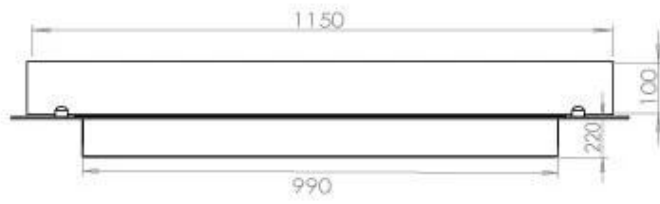

Dimensionen

Länge/Breite	120 cm
Tiefe	40 cm
Gewicht	35 kg

Aussehen

Material	Stahl
Stahldicke	4 mm
Farbe	Schwarz
Inklusive Scheibe	Ja

FLA 3+ 990 mm

FLA 3 990 mm

PrimeFire 1000

Automatic burner