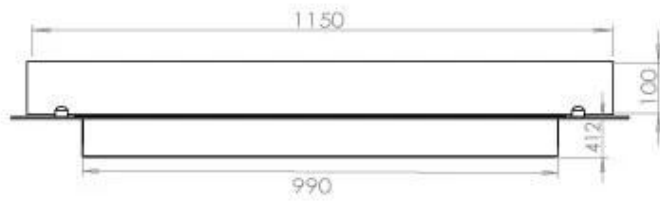

Dimensionen

Länge/Breite	120 cm
Tiefe	40 cm
Gewicht	35 kg

Aussehen

Material	Stahl
Stahldicke	4 mm
Farbe	Schwarz
Inklusive Scheibe	Ja

FLA 3+ 990 mm

FLA 3 990 mm

PrimeFire 1000

Automatic burner