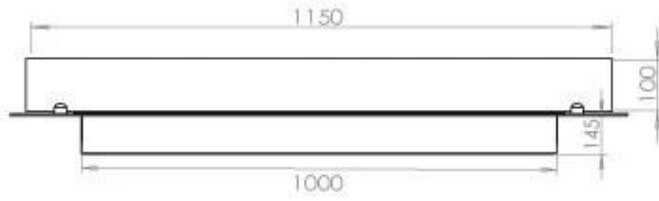

Dimensionen

Länge/Breite	120 cm
Tiefe	40 cm
Gewicht	35 kg

Aussehen

Material	Stahl
Stahldicke	4 mm
Farbe	Schwarz
Inklusive Scheibe	Ja

FLA 3+ 990 mm

FLA 3 990 mm

PrimeFire 1000

Automatic burner