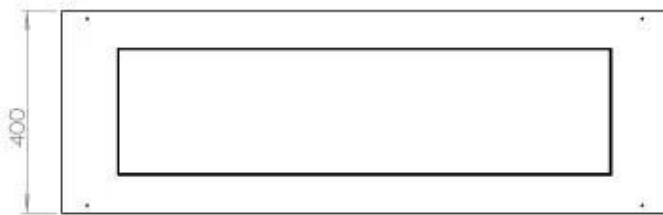

Dimensionen

Länge/Breite	120 cm
Tiefe	40 cm
Gewicht	35 kg

Aussehen

Material	Stahl
Stahldicke	4 mm
Farbe	Schwarz
Inklusive Scheibe	Ja

FLA 3+ 990 mm

FLA 3 990 mm

PrimeFire 1000

Automatic burner