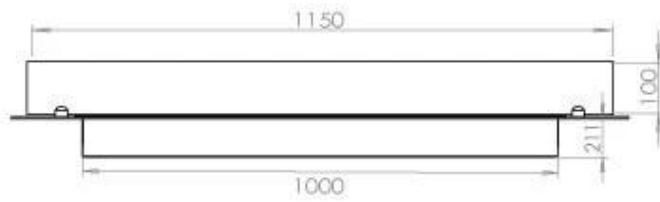

Dimensionen

Länge/Breite	120 cm
Tiefe	40 cm
Gewicht	35 kg

Aussehen

Material	Stahl
Stahldicke	4 mm
Farbe	Schwarz
Inklusive Scheibe	Ja

FLA 3+ 990 mm

FLA 3 990 mm

PrimeFire 1000

Automatic burner