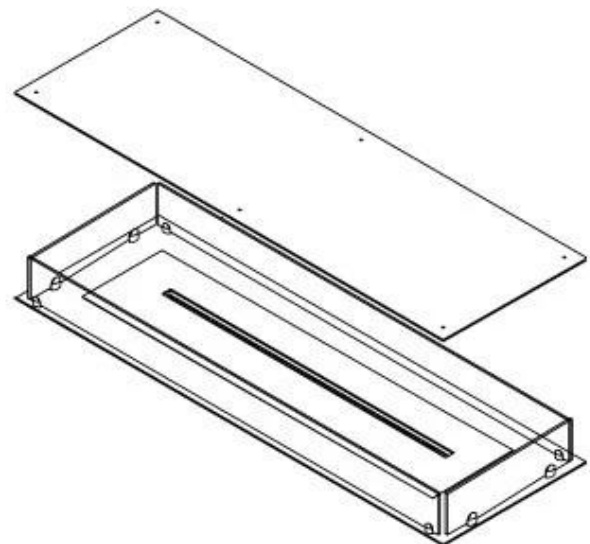

Dimensionen

Länge/Breite	120 cm
Tiefe	40 cm
Gewicht	35 kg

Aussehen

Material	Stahl
Stahldicke	4 mm
Farbe	Schwarz
Inklusive Scheibe	Ja

FLA 3+ 990 mm

FLA 3 990 mm

PrimeFire 1000

Automatic burner