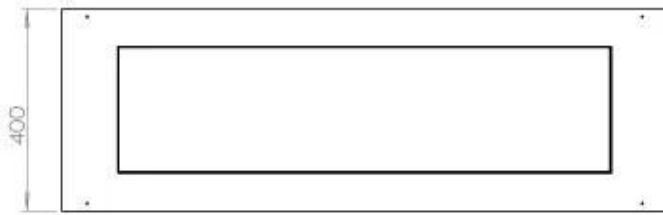

Dimensionen

Länge/Breite	120 cm
Tiefe	40 cm
Gewicht	35 kg

Aussehen

Material	Stahl
Stahldicke	4 mm
Farbe	Schwarz
Inklusive Scheibe	Ja

FLA 3+ 990 mm

FLA 3 990 mm

PrimeFire 1000

Automatic burner