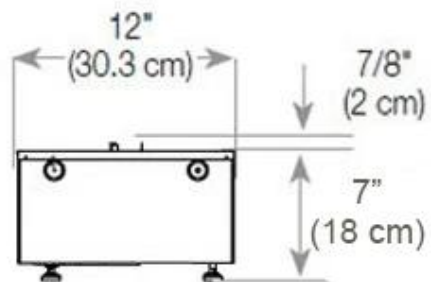

Dimensionen

Länge/Breite	120 cm
Höhe	50 cm
Tiefe	40 cm
Gewicht	40 kg
Länge der Kabel	150 cm

CASSETTE 100 AUTOMATIC

CASSETTE 1000 MANUAL

FRONT

SIDE