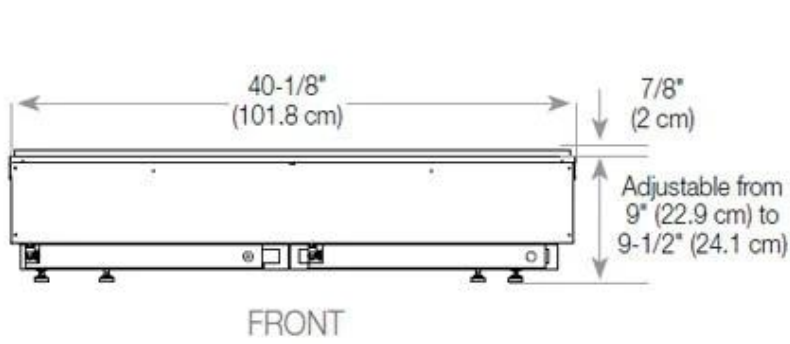

Aussehen

Interieur	Schwarz
Flammefarben	1 Farben
Material	Stahl
Farbe	Schwarz
Finish	Matt
Dekoration	Brennholz (kann erkauft werden)
Inklusive Scheibe	Ja
Scheibe Höhe	15 cm

Typ

Montage	3-seitiger Wasserdampf Einbaukamin
Hersteller	Foco
Verwendung	Indoor
Garantie	2 Jahre

Dimensionen

Länge/Breite	120 cm
Höhe	50 cm
Tiefe	40 cm
Gewicht	40 kg
Länge der Kabel	150 cm

CASSETTE 100 AUTOMATIC

CASSETTE 1000 MANUAL

FRONT

SIDE