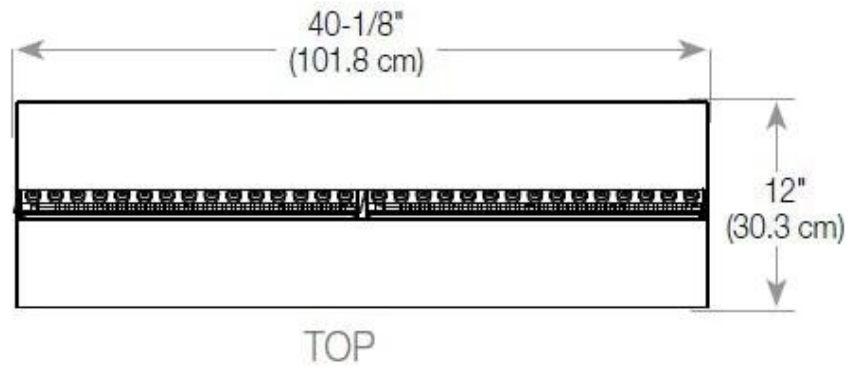

Aussehen

Interieur	Schwarz
Flammefarben	1 Farben
Material	Stahl
Farbe	Schwarz
Finish	Matt
Dekoration	Brennholz (kann erkauft werden)
Inklusive Scheibe	Ja
Scheibe Höhe	15 cm

Typ

Montage	3-seitiger Wasserdampf Einbaukamin
Hersteller	Foco
Verwendung	Indoor
Garantie	2 Jahre

Dimensionen

Länge/Breite	120 cm
Höhe	50 cm
Tiefe	40 cm
Gewicht	40 kg
Länge der Kabel	150 cm

CASSETTE 100 AUTOMATIC

CASSETTE 1000 MANUAL

FRONT

SIDE