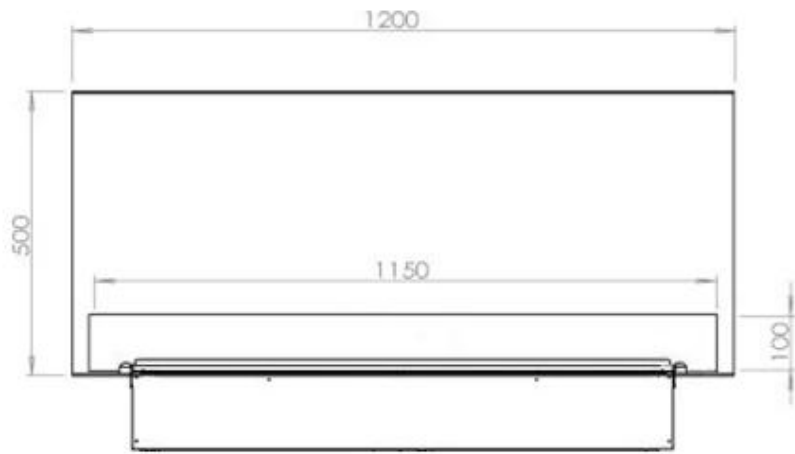

Aussehen

Interieur	Schwarz
Flammefarben	1 Farben
Material	Stahl
Farbe	Schwarz
Finish	Matt
Dekoration	Brennholz (kann erkauft werden)
Inklusive Scheibe	Ja
Scheibe Höhe	15 cm

Typ

Montage	3-seitiger Wasserdampf Einbaukamin
Hersteller	Foco
Verwendung	Indoor
Garantie	2 Jahre

Dimensionen

Länge/Breite	120 cm
Höhe	50 cm
Tiefe	40 cm
Gewicht	40 kg
Länge der Kabel	150 cm

CASSETTE 100 AUTOMATIC

CASSETTE 1000 MANUAL

FRONT

SIDE