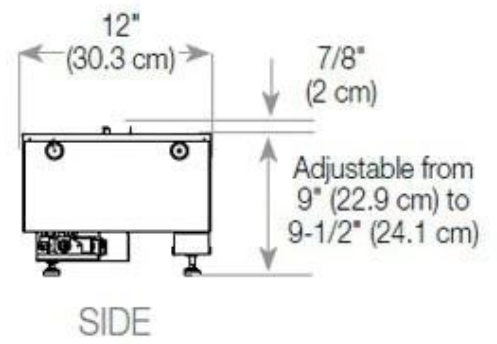

Aussehen

Interieur	Schwarz
Flammefarben	1 Farben
Material	Stahl
Farbe	Schwarz
Finish	Matt
Dekoration	Brennholz (kann erkauft werden)
Inklusive Scheibe	Ja
Scheibe Höhe	15 cm

Typ

Montage	3-seitiger Wasserdampf Einbaukamin
Hersteller	Foco
Verwendung	Indoor
Garantie	2 Jahre

Dimensionen

Länge/Breite	120 cm
Höhe	50 cm
Tiefe	40 cm
Gewicht	40 kg
Länge der Kabel	150 cm

CASSETTE 100 AUTOMATIC

CASSETTE 1000 MANUAL

FRONT

SIDE