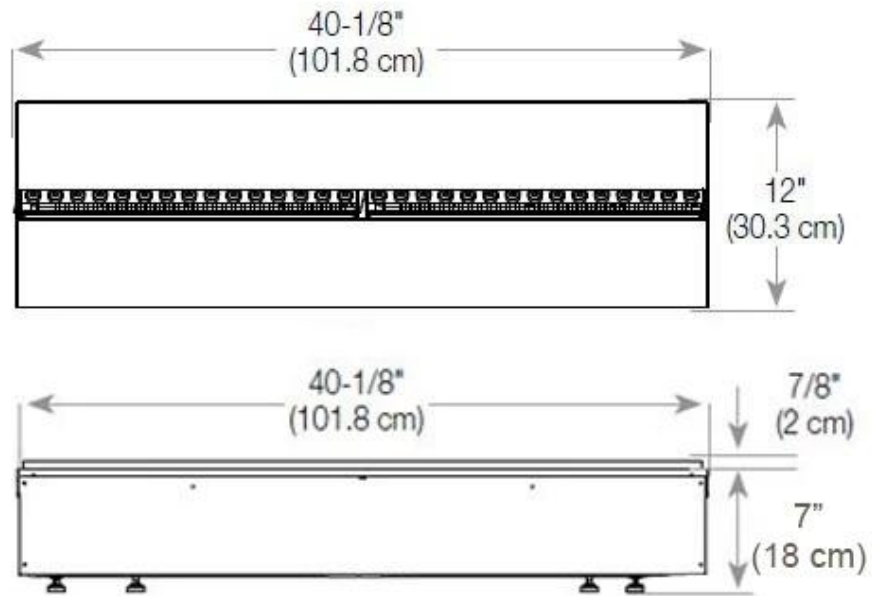

Dimensionen

Länge/Breite	120 cm
Höhe	50 cm
Tiefe	40 cm
Gewicht	40 kg
Länge der Kabel	150 cm

CASSETTE 100 AUTOMATIC

CASSETTE 1000 MANUAL

FRONT

SIDE