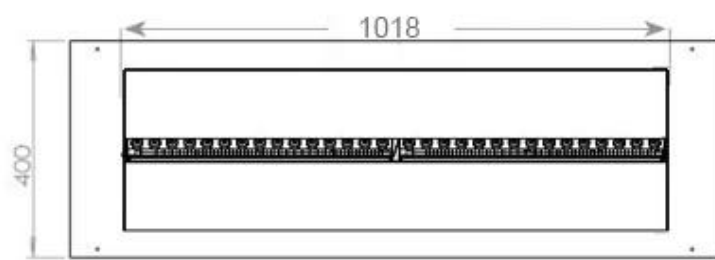

Aussehen

Interieur	Schwarz
Flammefarben	1 Farben
Material	Stahl
Farbe	Schwarz
Finish	Matt
Dekoration	Brennholz (kann erkauft werden)
Inklusive Scheibe	Ja
Scheibe Höhe	15 cm

Typ

Montage	3-seitiger Wasserdampf Einbaukamin
Hersteller	Foco
Verwendung	Indoor
Garantie	2 Jahre

Dimensionen

Länge/Breite	120 cm
Höhe	50 cm
Tiefe	40 cm
Gewicht	40 kg
Länge der Kabel	150 cm

CASSETTE 100 AUTOMATIC

CASSETTE 1000 MANUAL

FRONT

SIDE