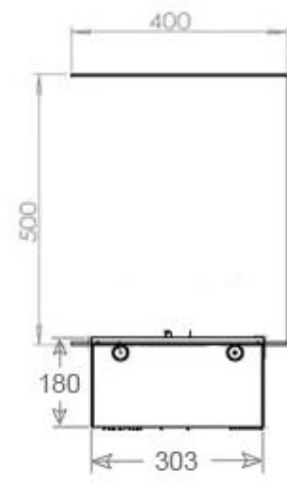

Aussehen

Interieur	Schwarz
Flammefarben	1 Farben
Material	Stahl
Farbe	Schwarz
Finish	Matt
Dekoration	Brennholz (kann erkauft werden)
Inklusive Scheibe	Ja
Scheibe Höhe	15 cm

Typ

Montage	3-seitiger Wasserdampf Einbaukamin
Hersteller	Foco
Verwendung	Indoor
Garantie	2 Jahre

Dimensionen

Länge/Breite	120 cm
Höhe	50 cm
Tiefe	40 cm
Gewicht	40 kg
Länge der Kabel	150 cm

CASSETTE 100 AUTOMATIC

CASSETTE 1000 MANUAL

FRONT

SIDE