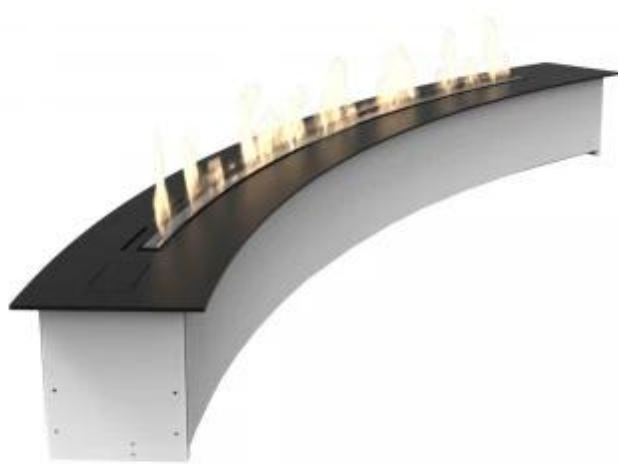

DENVER E-RIBBON CURVED - 150 CM FLAMME

BIO-50-575

Mit diesem völlig einzigartigen gebogenen Ethanolbrenner können Sie ein fantastisches Flammenbild in Ihrem Wohnzimmer erzeugen.

TECHNISCHE SPEZIFIKATIONEN

Typ

	Schrauben
	Anleitung
	Brennkammer
	Löschwerkzeug
Montage	Automatischer Ethanol Brenner
Hersteller	Decoflame
Flammensicht	44,1
Verwendung	Indoor
Garantie	2 Jahre

Brennkammer

Einstellbar	Ja
Steuerung	Automatisch
Steuerung	App-Steuerung
Steuerung	Fernbedienung
Abstand zu brennbarem Material	50 cm
Flammenniveau	6
Mindestraumgröße	115 m ³
Brenndauer	20 Stunden
Fernbedienung	Ja - (enthalten)
Abzug/Schornstein	Nicht erforderlich
Wärmeleistung (Max.)	5,7 kW
Benötigt Strom	Ja
Benötigt Strom	220-240V
Kapazität	7,2 Liter
Brennertyp	e - Ribbon - 1500mm
Empfohlener Luftaustausch	1 Air changes per Hour
Flammelänge	150 cm
Brennstoff	Bioethanol
Verbrauch	1,0 L/Stunden

Aussehen

Interieur	Schwarz
Material	Rostfreier Stahl
Material	Aluminium
Farbe	Schwarz
Finish	Pulverbeschichtet
Finish	Aluminium

Form	Gebogen
Inklusive Scheibe	Nein

Dimensionen

Länge/Breite	200 cm
Höhe	20 cm
Tiefe	20 cm