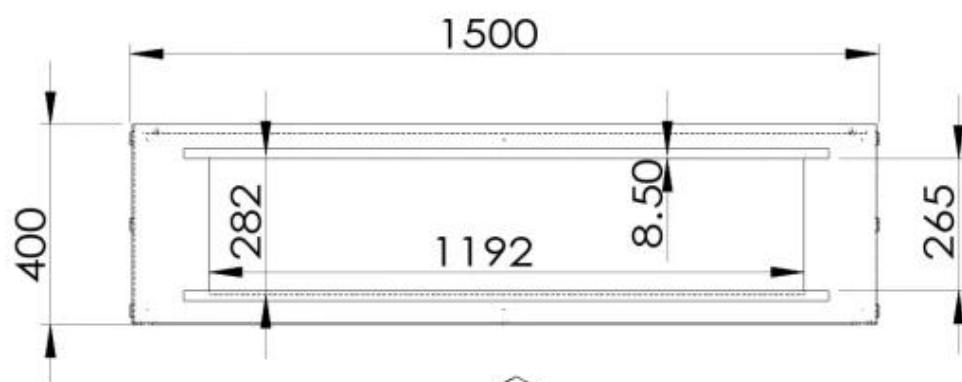

Dimensionen

Länge/Breite	150 cm
Höhe	50 cm
Tiefe	40 cm
Gewicht	60 kg

Aussehen

Material	Stahl
Stahldicke	4 mm
Farbe	Schwarz
Inklusive Scheibe	Ja

Foco One 1500 - Automatic Burner

Foco One 1500 - Manual Burner

TECHNISCHE ZEICHNUNG