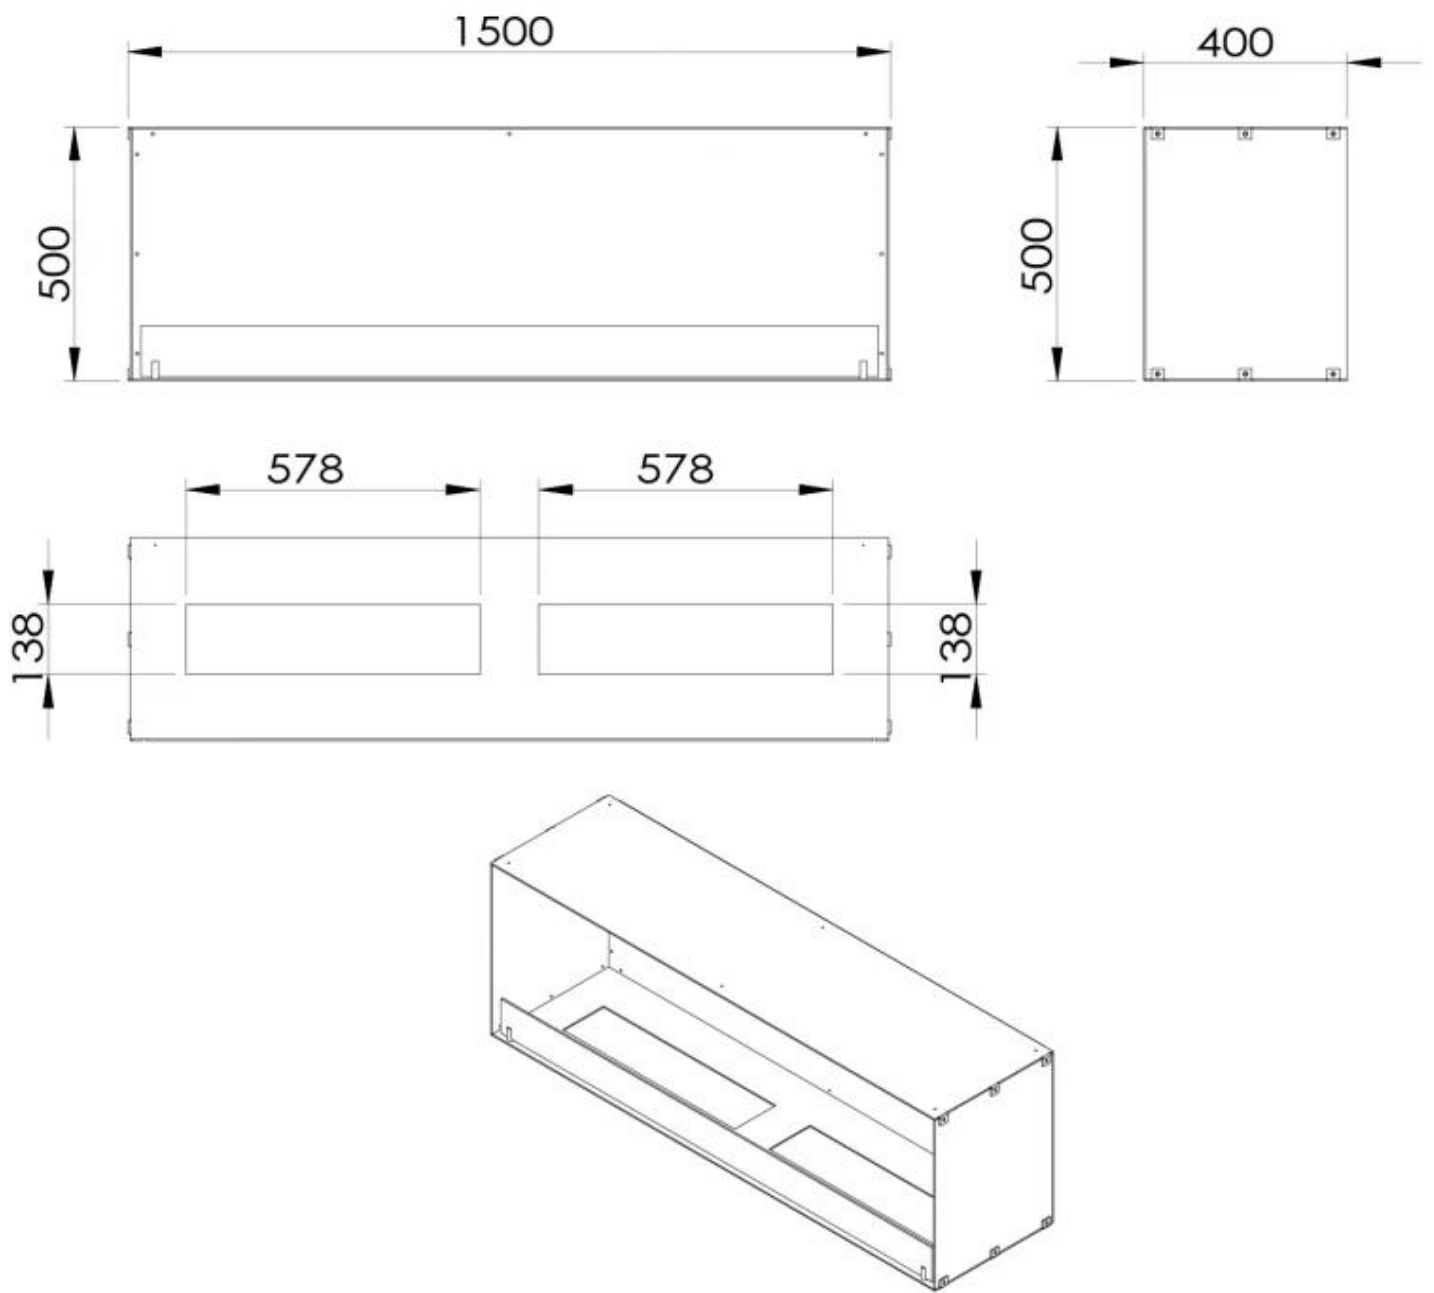

Dimensionen

Länge/Breite	150 cm
Höhe	50 cm
Tiefe	40 cm
Gewicht	60 kg

Aussehen

Material	Stahl
Stahldicke	4 mm
Farbe	Schwarz
Inklusive Scheibe	Ja

Foco One 1500 - Automatic Burner

Foco One 1500 - Manual Burner

TECHNISCHE ZEICHNUNG