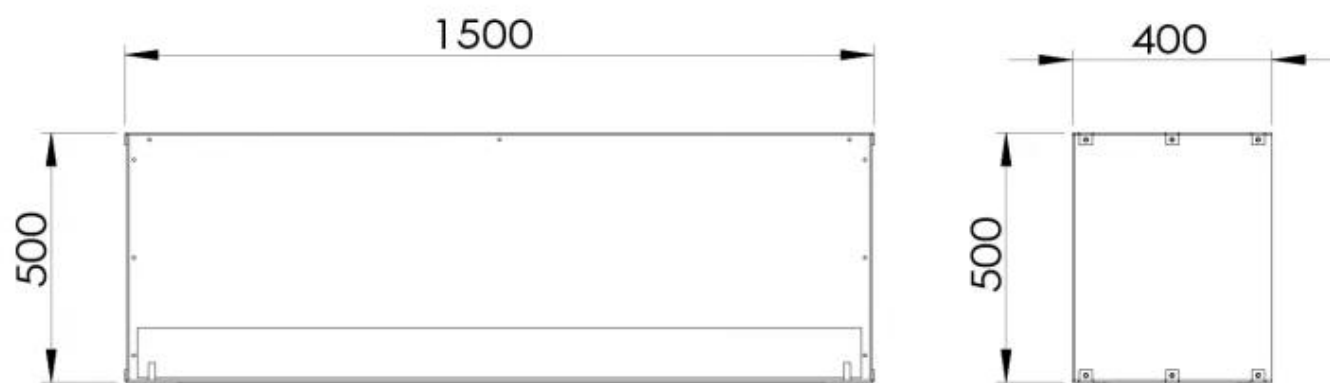

Dimensionen

Länge/Breite	150 cm
Höhe	50 cm
Tiefe	40 cm
Gewicht	60 kg

Aussehen

Material	Stahl
Stahldicke	4 mm
Farbe	Schwarz
Inklusive Scheibe	Ja

Foco One 1500 - Automatic Burner

Foco One 1500 - Manual Burner

TECHNISCHE ZEICHNUNG