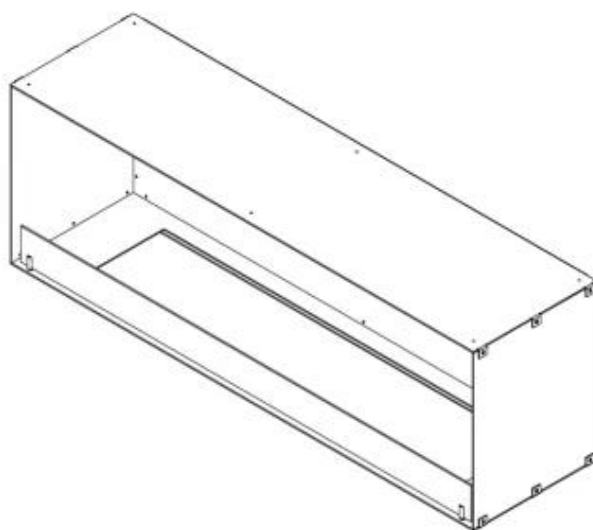

FOCO ONE 1500

BIO-30-148

Foco One 1500 ist ein einseitiger Bioethanol Einbaukamin. Der Kamin kann in eine TV-Wand unter einem Fernseher integriert werden und Sie können zwischen verschiedenen Brennern wählen. Der Kaminrahmen hat eine Breite von 1500 mm.

Dimensionen

Länge/Breite	150 cm
Höhe	50 cm
Tiefe	40 cm
Gewicht	60 kg

Aussehen

Material	Stahl
Stahldicke	4 mm
Farbe	Schwarz
Inklusive Scheibe	Ja

Foco One 1500 - Automatic Burner

Foco One 1500 - Manual Burner