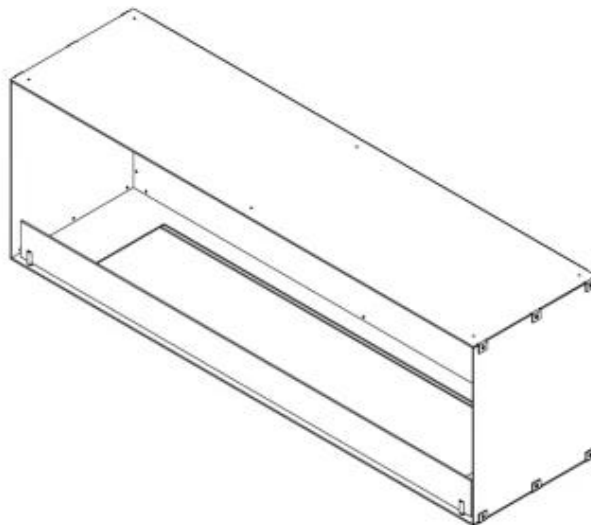

Foco One 1500 - Automatic Burner