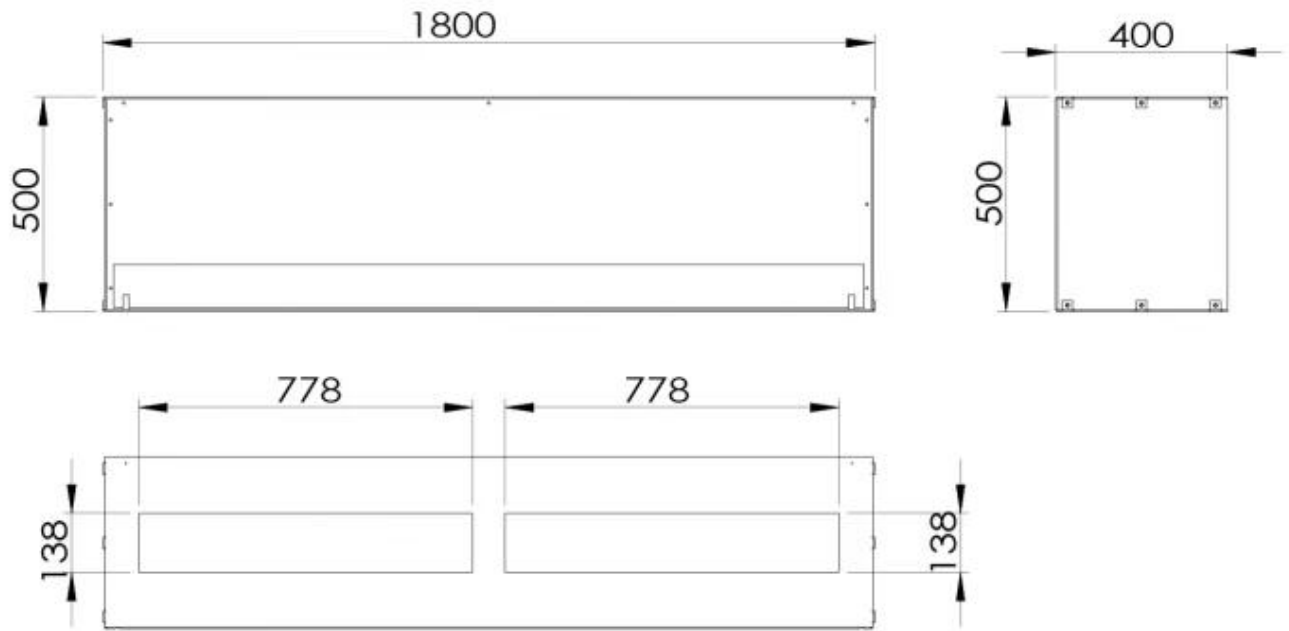

Brenner

Mindestraumgröße	130 m ³
Mindestraumgröße	160 m ³
Kapazität	26,8 Liter
Kapazität	8,6 Liter
Kapazität	7 Liter
Wärmeleistung (Max.)	13 kW
Wärmeleistung (Max.)	8,8 kW
Fernbedienung	Ja - (enthalten)
Fernbedienung	Nein
Benötigt Strom	Nein
Benötigt Strom	Ja
Einstellbar	Ja

Aussehen

Material	Stahl
Farbe	Schwarz
Inklusive Scheibe	Ja

Dimensionen

Länge/Breite	180 cm
Höhe	50 cm
Tiefe	40 cm

Foco One 1800 - Manual Burner

Foco One 1800 - Automatic Burner