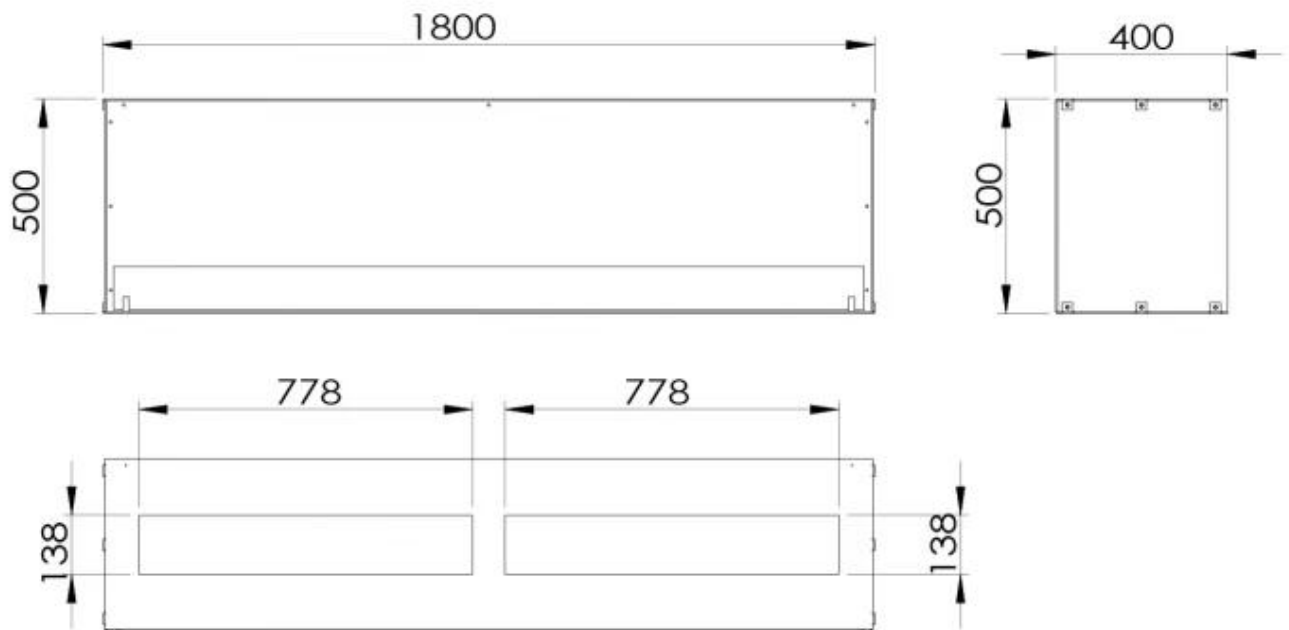

Foco One 1800 - Manual Burner