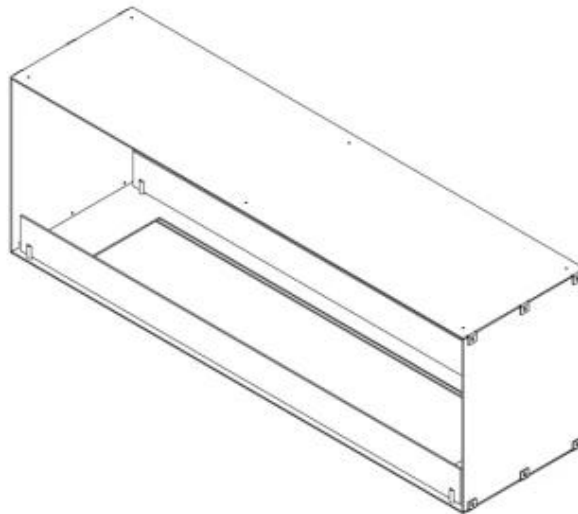

FOCO TWO 1500

BIO-30-151

Foco Two 1500 ist ein 2-seitig eingebauter Biokamin. Perfekt für Trennwände und TV-Wände.

TECHNISCHE SPEZIFIKATIONEN

Brenner

Fernbedienung	Ja - (enthalten)
Fernbedienung	Nein
Steuerung	Fernbedienung
Steuerung	Automatisch
Steuerung	Manuell
Benötigt Strom	Nein
Benötigt Strom	Ja
Einstellbar	Ja
Brenndauer	35 Stunden
Brenndauer	11 Stunden
Brenndauer	7,5 Stunden
Mindestraumgröße	94 m ³
Mindestraumgröße	140 m ³
Kapazität	21 Liter
Kapazität	6,8 Liter
Kapazität	7 Liter
Flammelänge	100 cm
Flammelänge	90 cm
Wärmeleistung (Max.)	9,4 kW
Wärmeleistung (Max.)	6,4 kW

Typ

Abzug/Schornstein	Nicht erforderlich
Montage	Ethanol Tunnel Einbaukamin
Hersteller	Foco
Brennstoff	Bioethanol
Flammensicht	Durchgehend
Verwendung	Indoor
Garantie	2 Jahre

Dimensionen

Länge/Breite	150 cm
Höhe	50 cm
Tiefe	40 cm

Aussehen

Material	Stahl
Stahldicke	4 mm
Farbe	Schwarz

Foco Two 1500 - Automatic Burner

Foco Two 1500 - Manual Burner