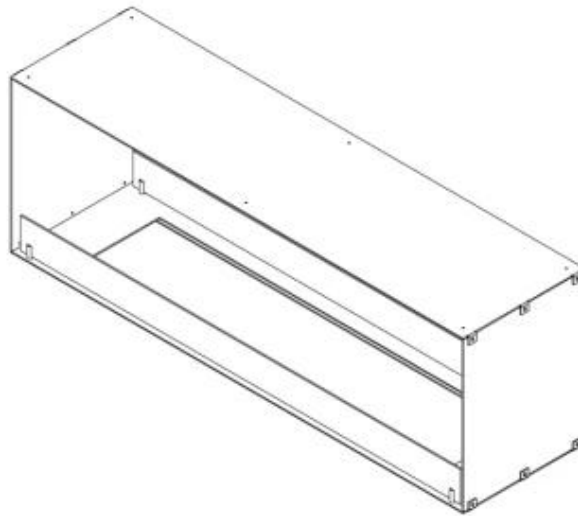

FOCO TWO 1500

BIO-30-151

Foco Two 1500 ist ein 2-seitig eingebauter Biokamin. Perfekt für Trennwände und TV-Wände.

TECHNISCHE SPEZIFIKATIONEN

Aussehen

| | |
|-------------------|---------|
| Farbe | Schwarz |
| Inklusive Scheibe | Ja |
| Material | Stahl |

Dimensionen

| | |
|--------------|--------|
| Höhe | 50 cm |
| Länge/Breite | 150 cm |
| Tiefe | 40 cm |

Typ

| | |
|-------------------|--------------------|
| Abzug/Schornstein | Nicht erforderlich |
|-------------------|--------------------|

Hersteller

Foco

Montage

Ethanol Tunnel Einbaukamin

Verwendung

Indoor

Foco Two 1500 - Automatic Burner

Foco Two 1500 - Manual Burner