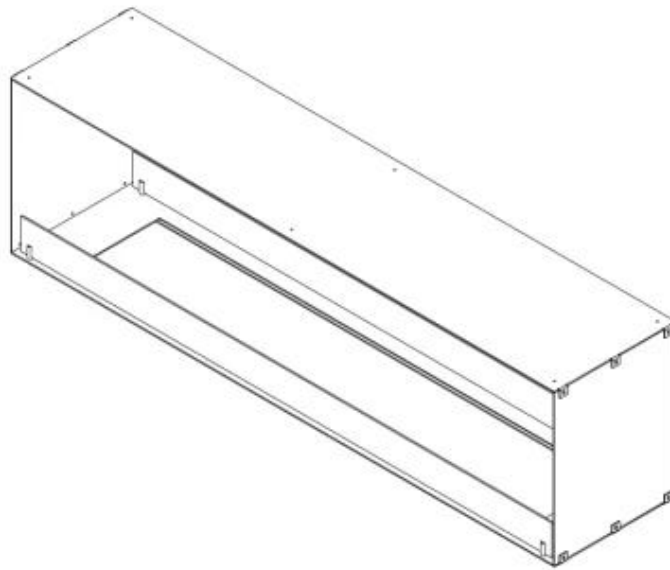

FOCO TWO 1800

BIO-30-152

Foco Two 1800 ist ein zweiseitig eingebauter EthanolKamin mit der Option, zwischen verschiedenen Brennern zu wählen. Perfekt für Trennwände und TV-Wände.

TECHNISCHE SPEZIFIKATIONEN

Dimensionen

Länge/Breite	180 cm
Höhe	50 cm
Tiefe	40 cm

Aussehen

Material	Stahl
Stahldicke	4 mm
Farbe	Schwarz
Inklusive Scheibe	Ja

Foco Two 1800 - Automatic Burner

Foco Two 1800 - Manual Burner