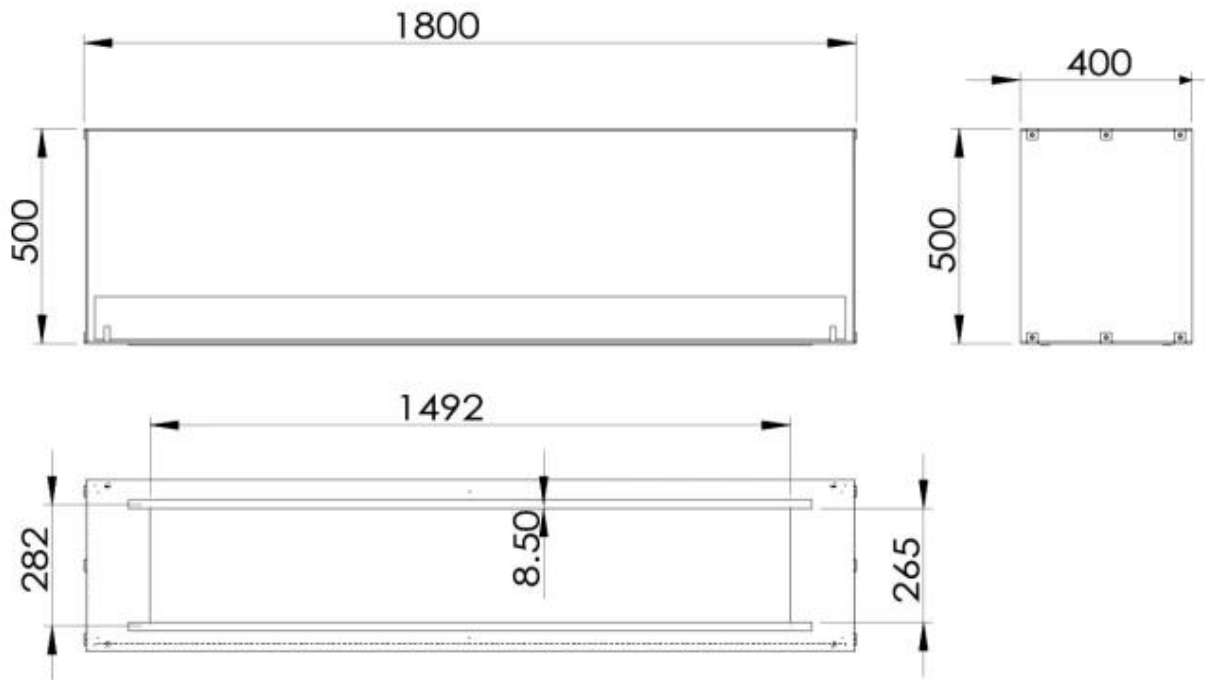

Dimensionen

Länge/Breite	180 cm
Höhe	50 cm
Tiefe	40 cm

Aussehen

Material	Stahl
Stahldicke	4 mm
Farbe	Schwarz
Inklusive Scheibe	Ja

Foco Two 1800 - Automatic Burner

Foco Two 1800 - Manual Burner