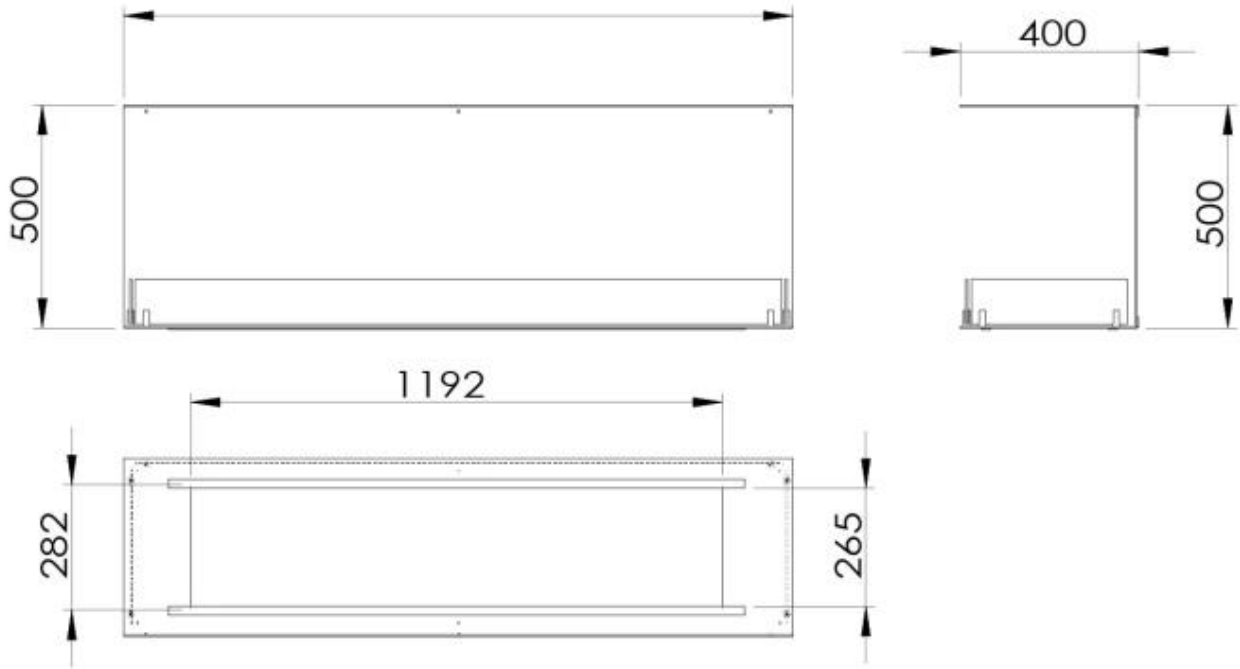

Typ

Abzug/Schornstein	Nicht erforderlich
Montage	3-seitiger Ethanol Einbaukamin
Hersteller	Foco
Brennstoff	Bioethanol
Flammensicht	Drei Seiten
Verwendung	Indoor
Garantie	2 Jahre

Aussehen

Material	Stahl
Stahldicke	4 mm
Farbe	Schwarz
Inklusive Scheibe	Ja

Dimensionen

Länge/Breite	150 cm
Höhe	50 cm
Tiefe	40 cm

Foco Three 1500 - Automatic Burner

Foco Three 1500 - Manual Burner