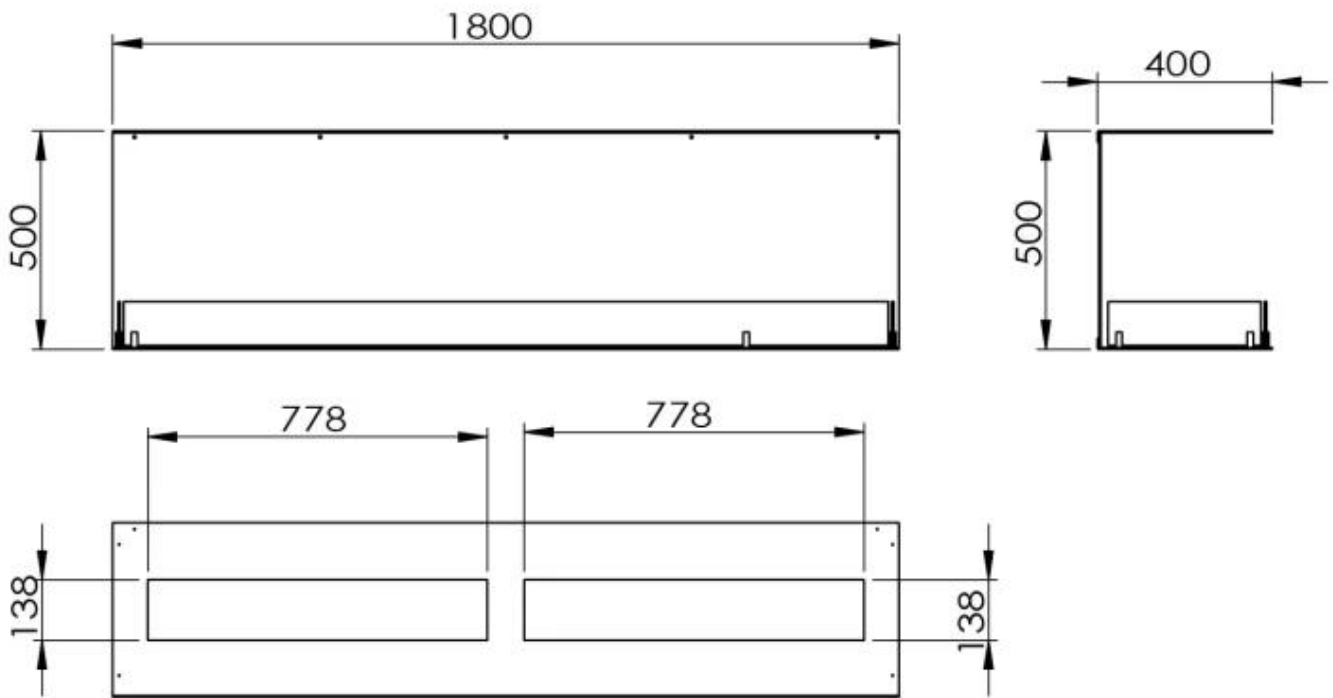

Aussehen

Material	Stahl
Stahldicke	4 mm
Farbe	Schwarz
Inklusive Scheibe	Ja

Dimensionen

Länge/Breite	180 cm
Höhe	50 cm
Tiefe	40 cm

Foco Three 1800 - Manual Burner

Foco Three 1800 - Automatic Burner