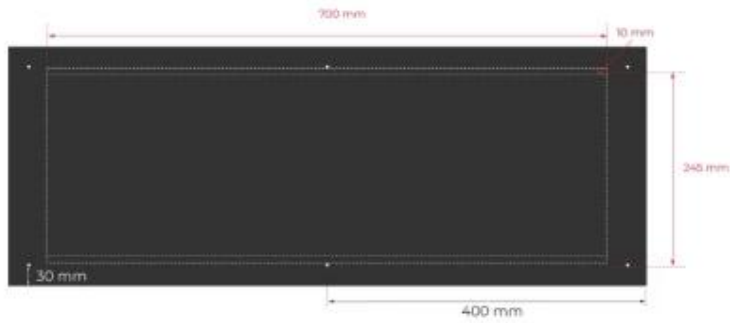

Dimensionen

Länge/Breite	80 cm
Höhe	50 cm
Tiefe	30 cm
Gewicht	25 kg

Aussehen

Material	Stahl
Stahldicke	4 mm
Farbe	Schwarz

Foco Room Divider 800 Medium Decoflame F3 700

Top view with fixing points
and burner cutout with lip in bottom plate