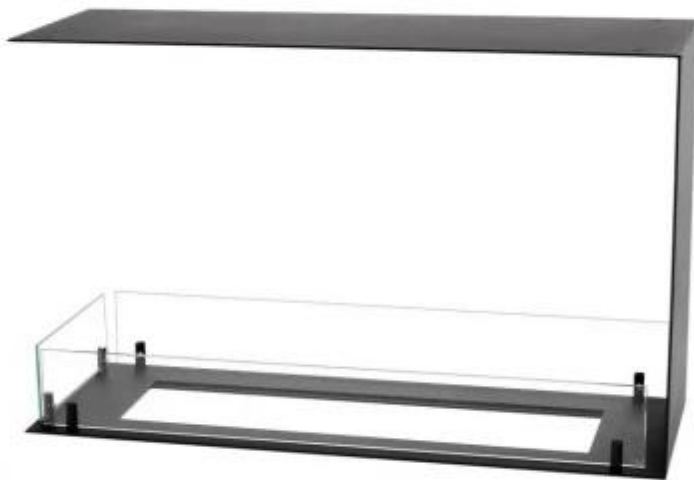

FOCO ROOM DIVIDER 800 MEDIUM - AUTOMATISCHER BRENNER

BIO-30-143PF

Foco Room Divider 800 Medium ist ein Ethanol Einbaukamin, der als Raumteiler fungieren kann, bei dem die Flammen von drei Seiten sichtbar sind.

Typ

Abzug/Schornstein	Nicht erforderlich
Empfohlener Luftaustausch	1
Montage	3-seitiger Ethanol Einbaukamin
Hersteller	Foco
Brennstoff	Bioethanol
Flammensicht	Raumteiler
Verwendung	Indoor
Garantie	2 Jahre

Dimensionen

Länge/Breite	80 cm
Höhe	50 cm
Tiefe	30 cm
Gewicht	25 kg

Aussehen

Material	Stahl
Stahldicke	4 mm
Farbe	Schwarz

Foco Room Divider 800 Medium Decoflame F3 700

Top view with fixing points
and burner cutout with lip in bottom plate

Foco Room Divider 800 Medium
Planika PrimeFire 700

Top view with fixing points
and burner cutout with lip in bottom plate