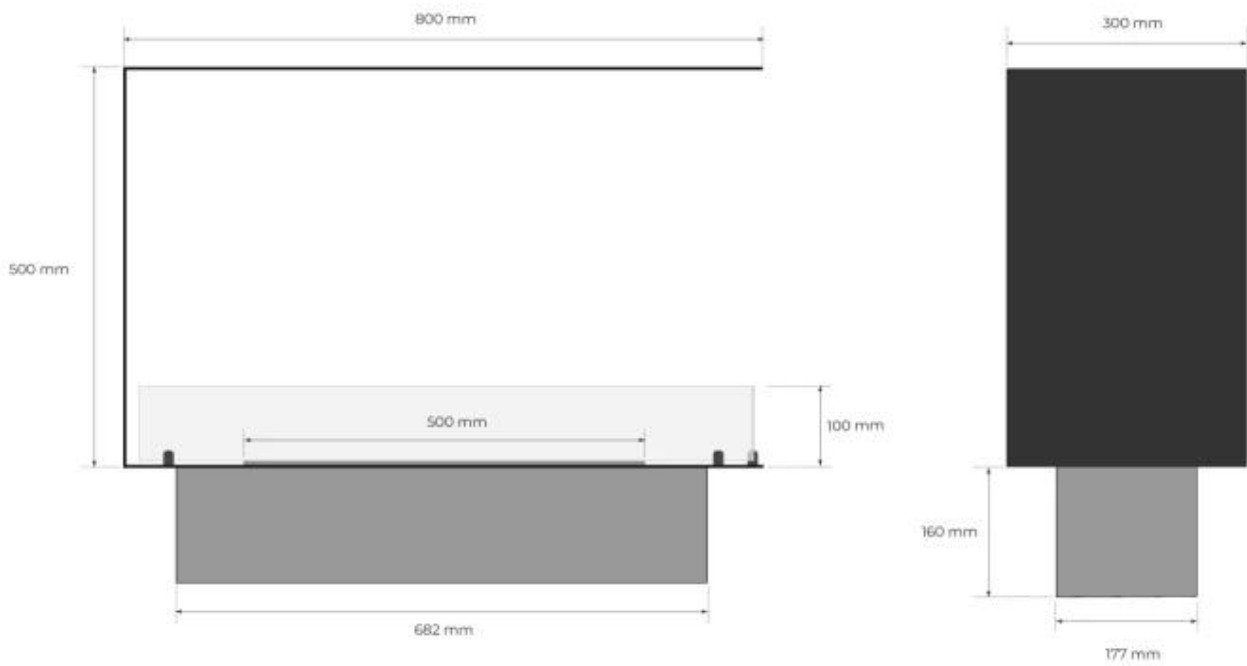

Dimensionen

Länge/Breite	80 cm
Höhe	50 cm
Tiefe	30 cm
Gewicht	25 kg

Aussehen

Material	Stahl
Stahldicke	4 mm
Farbe	Schwarz

Foco Room Divider 800 Medium Decoflame F3 700

Top view with fixing points
and burner cutout with lip in bottom plate