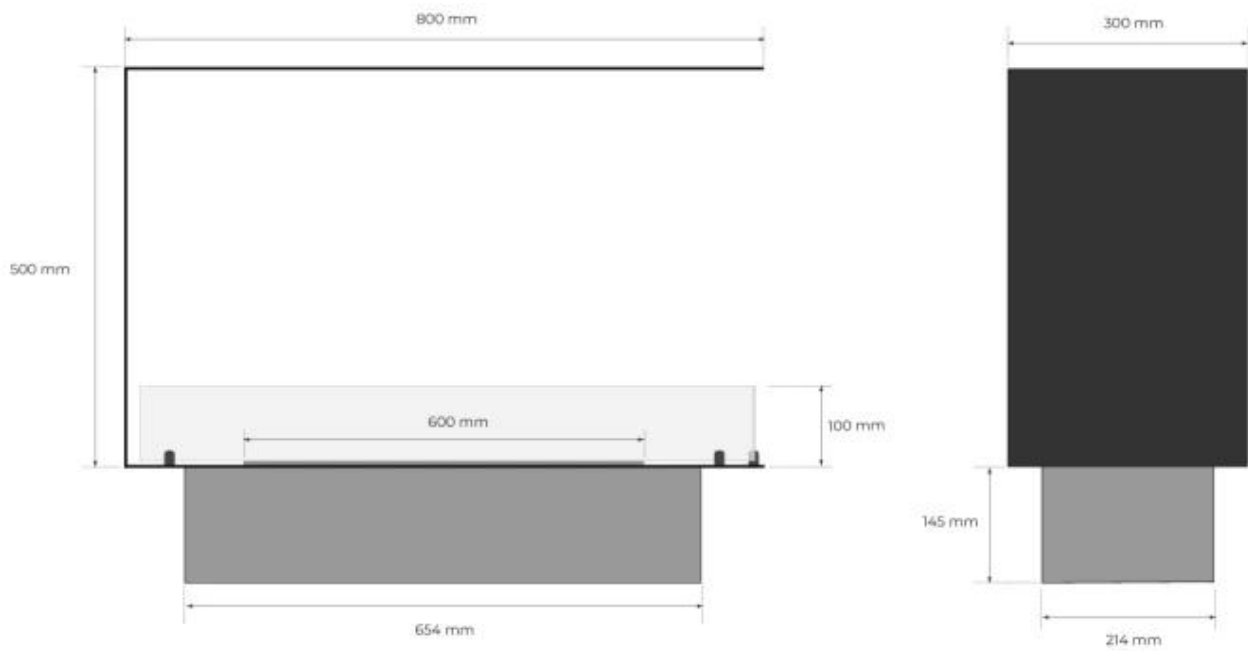

Foco Room Divider 800 Medium
Planika PrimeFire 700