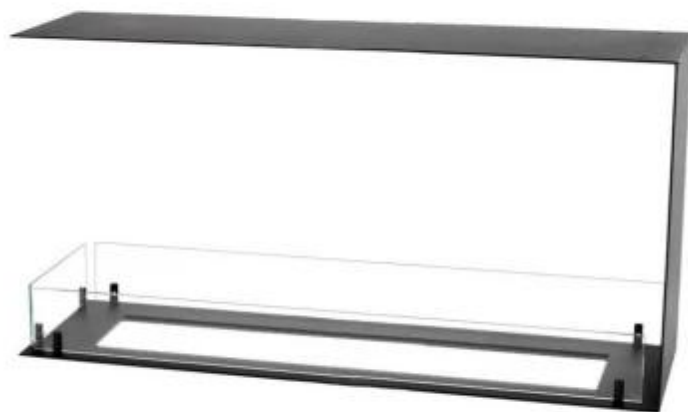

FOCO ROOM DIVIDER 1100 MEDIUM - AUTOMATISCHER BRENNER

BIO-30-144PF

Foco Room Divider 1100 Medium ist ein Ethanol Einbaukamin, der als Raumteiler fungieren kann, bei dem die Flammen von drei Seiten sichtbar sind. Das Modell hat eine Breite von 110 cm.

TECHNISCHE SPEZIFIKATIONEN

Aussehen

Farbe	Schwarz
Inklusive Scheibe	Ja
Material	Stahl

Aussehen

Stahldicke	4 mm

Brenner

Benötigt Strom	Ja
Brenndauer	20,8 Stunden
Brenner	DecoFlame F3
Einstellbar	Ja
Fernbedienung	Ja - (enthalten)
Kapazität	5,8 Liter
Mindestraumgröße	89 m³
Steuerung	Bedienfeld
Steuerung	Fernbedienung
Verbrauch	0,6 L/Stunden
Wärmeleistung (Max.)	7 kW

Dimensionen

Gewicht	30 kg
Höhe	50 cm
Länge/Breite	110 cm
Tiefe	30 cm

Typ

Abzug/Schornstein	Nicht erforderlich
Brennstoff	Bioethanol
Empfohlener Luftaustausch	1

Typ

Flammensicht	Raumteiler