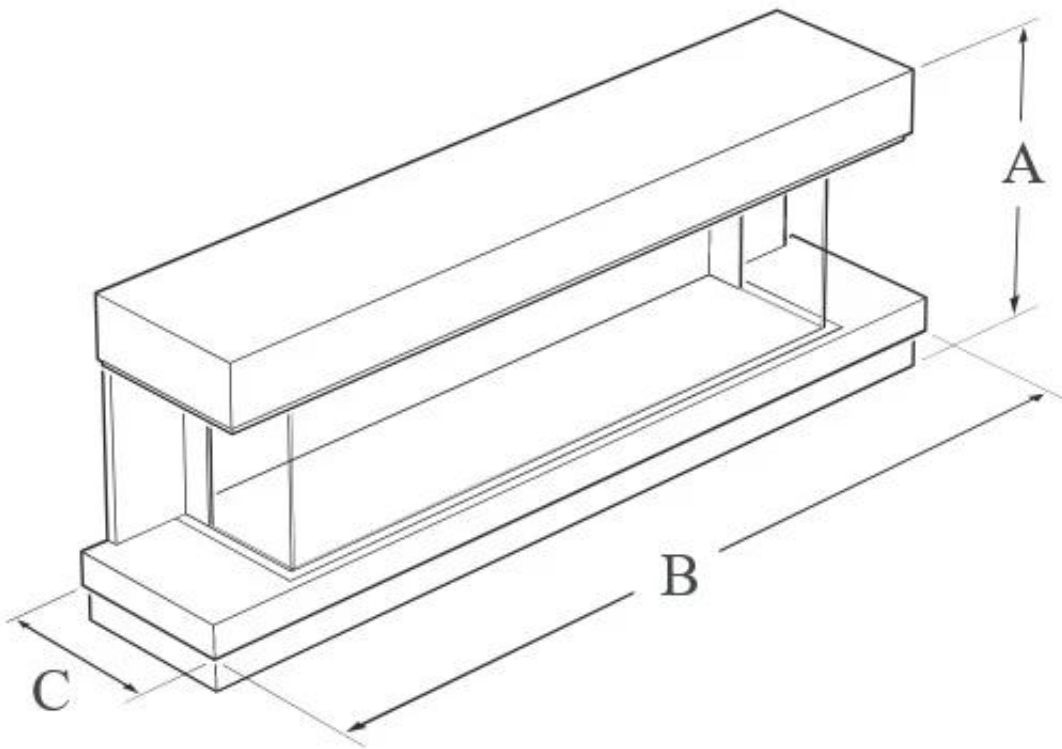

#### Dimensionen

Länge/Breite	174 cm
Höhe	62,6 cm
Tiefe	34,5 cm

**WALL MOUNTED**

A: 626 | B: 1740 | C: 345 (mm)